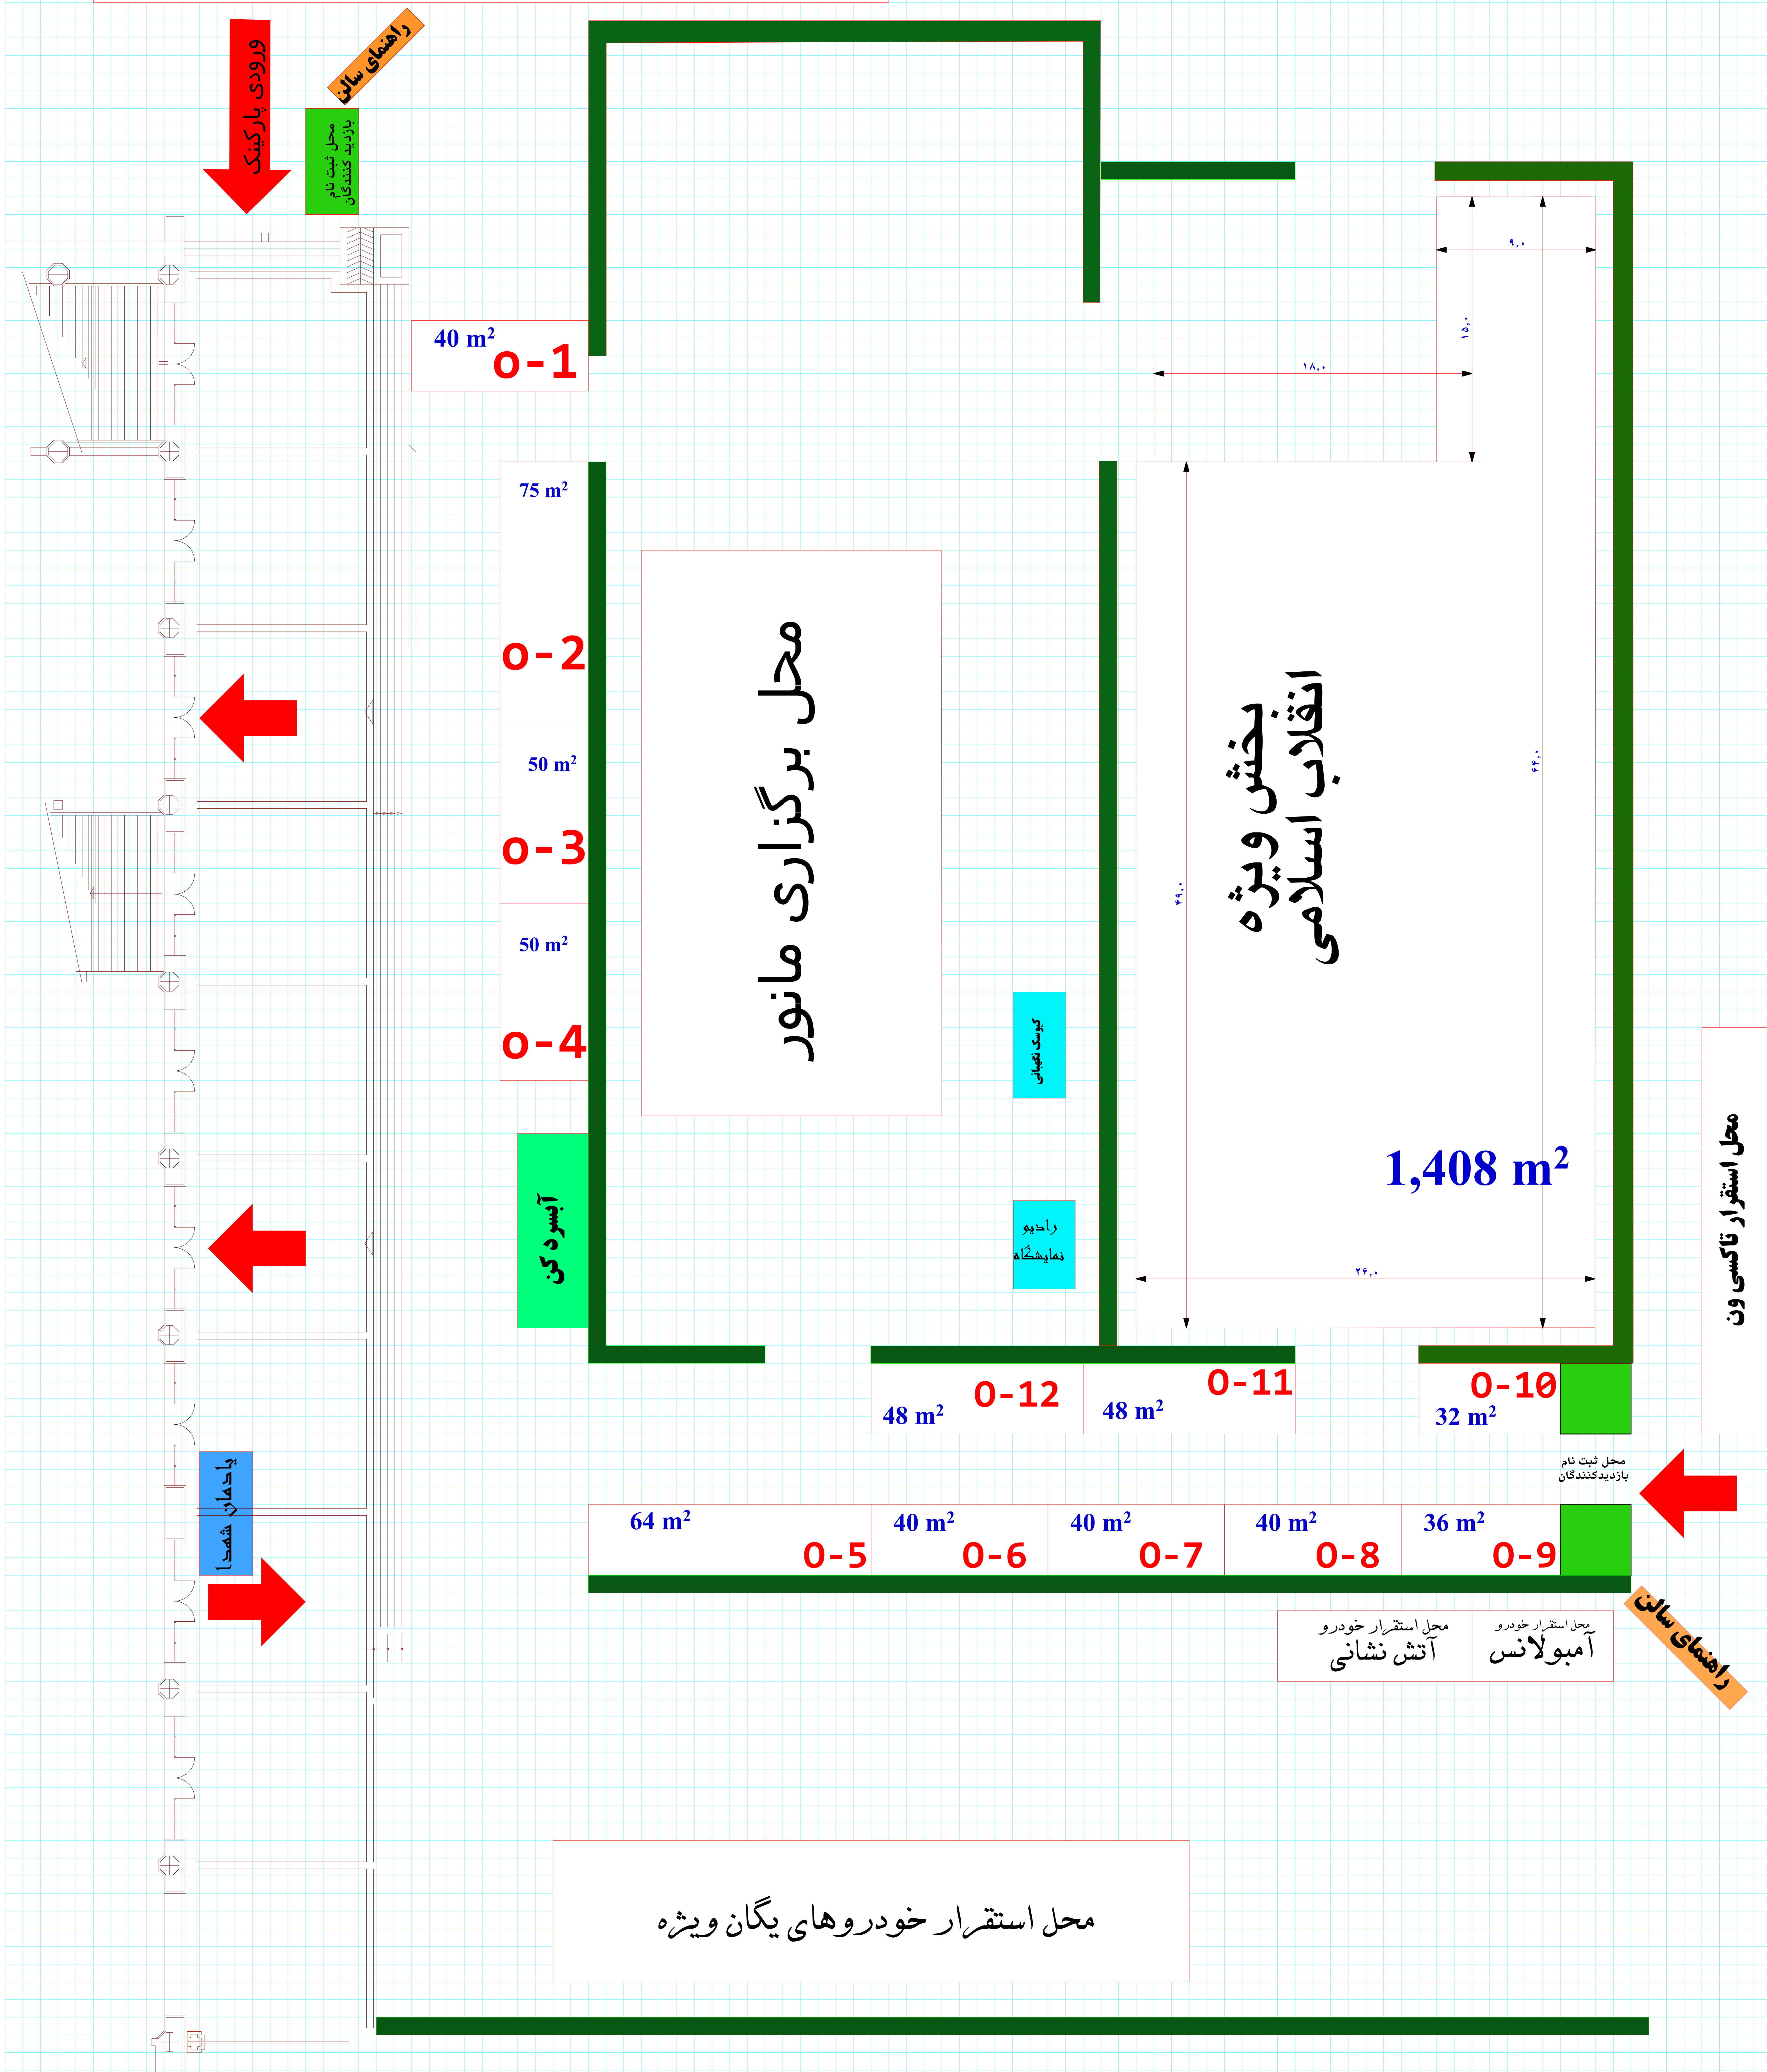

پلان فضای روباز نمایشگاه

IPAS 2018

محل استقرار خودروهایی ویژه